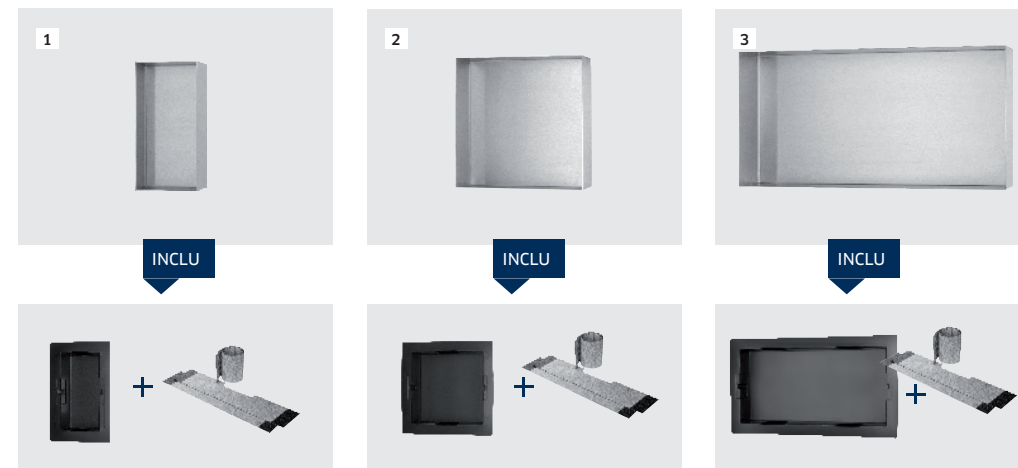

FACHVERBAND
FLIESEN
UND NATURSTEIN
im Zentralverband des Deutschen Baugewerbes

BLANKE BAY-BOX

La niche sans cadre

Facile et rapide à encastrer ✓

DRUBF0085

BLANKE BAY-BOX

Gagner de l'espace et avant tout du temps avec élégance et raffinement - avec la BLANKE BAY-BOX, c'est un jeu d'enfant. Avec ses lignes épurées, la solution de montage invisible, peu encombrante et sans cadre s'intègre parfaitement dans tous les types d'aménagement intérieur. Elle facilite ainsi le rangement où ustensiles et décoration trouvent rapidement et naturellement leur place. La BLANKE BAY-BOX en acier inoxydable brossé de haute qualité convient aussi bien à la construction sèche qu'à la construction humide et, grâce à son design intemporel, elle s'accorde parfaitement avec les carrelages, les pierres naturelles et un grand nombre d'autres revêtements muraux.

Avantages :

- > Montage simple et rapide grâce au coffret d'installation fourni avec le système et jeu d'étanchéité pour le raccordement facile à l'étanchéité composite
- > Sobre, décorative, peu encombrante et avant tout rapide
- > En acier inoxydable brossé de haute qualité
- > peut, selon les souhaits d'agencement, être monté affleurant avec le revêtement mural carrelage/pierre naturelle ou saillant

Inox, brossé	
I x h x p = cm	Référence
60 x 30 x 10	756-280-600300

DESSINS TECHNIQUES

BLANKE BAY-BOX S

BLANKE BAY-BOX M

BLANKE BAY-BOX L

Vue de profil

- 1 BLANKE BAY-BOX S avec accessoires d'installation
- 2 BLANKE BAY-BOX M avec accessoires d'installation
- 3 BLANKE BAY-BOX L avec accessoires d'installation

Accessoires d'installation fournis avec toutes les BLANKE BAY-BOX :

Coffret d'installation pour l'insertion de la BLANKE BAY-BOX dans le mur et jeu d'étanchéité pour le raccordement à l'étanchéité composite