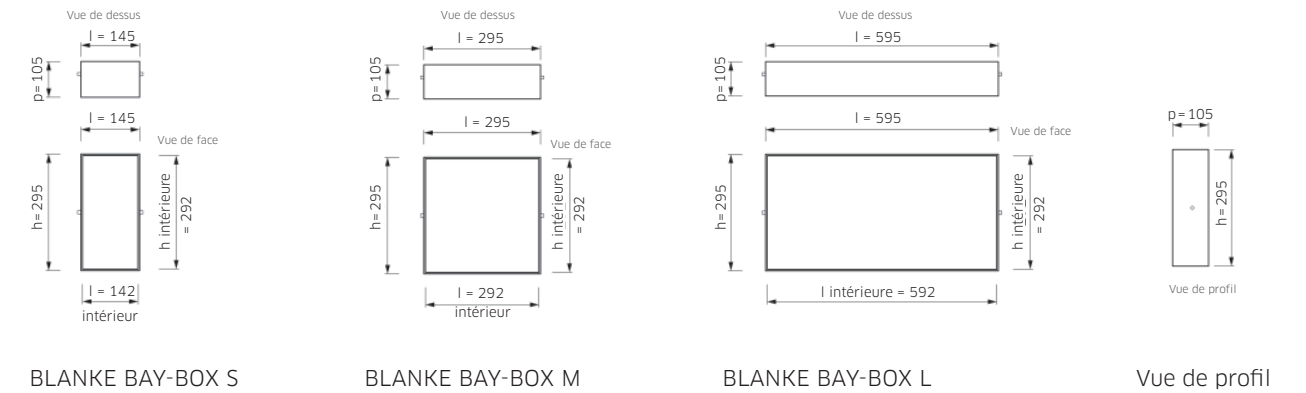

BLANKE BAY-BOX S NICHE SANS CADRE

Inox, brossé	
I x h x p = cm	Référence
15 x 30 x 10	756-280-150300

BLANKE BAY-BOX M NICHE SANS CADRE

Inox, brossé	
I x h x p = cm	Référence
30 x 30 x 10	756-280-300300

BLANKE BAY-BOX L NICHE SANS CADRE

Inox, brossé	
I x h x p = cm	Référence
60 x 30 x 10	756-280-600300

DESSINS TECHNIQUES

BLANKE BAY-BOX S

BLANKE BAY-BOX M

BLANKE BAY-BOX L

Vue de profil

- 1 BLANKE BAY-BOX S avec accessoires d'installation
- 2 BLANKE BAY-BOX M avec accessoires d'installation
- 3 BLANKE BAY-BOX L avec accessoires d'installation